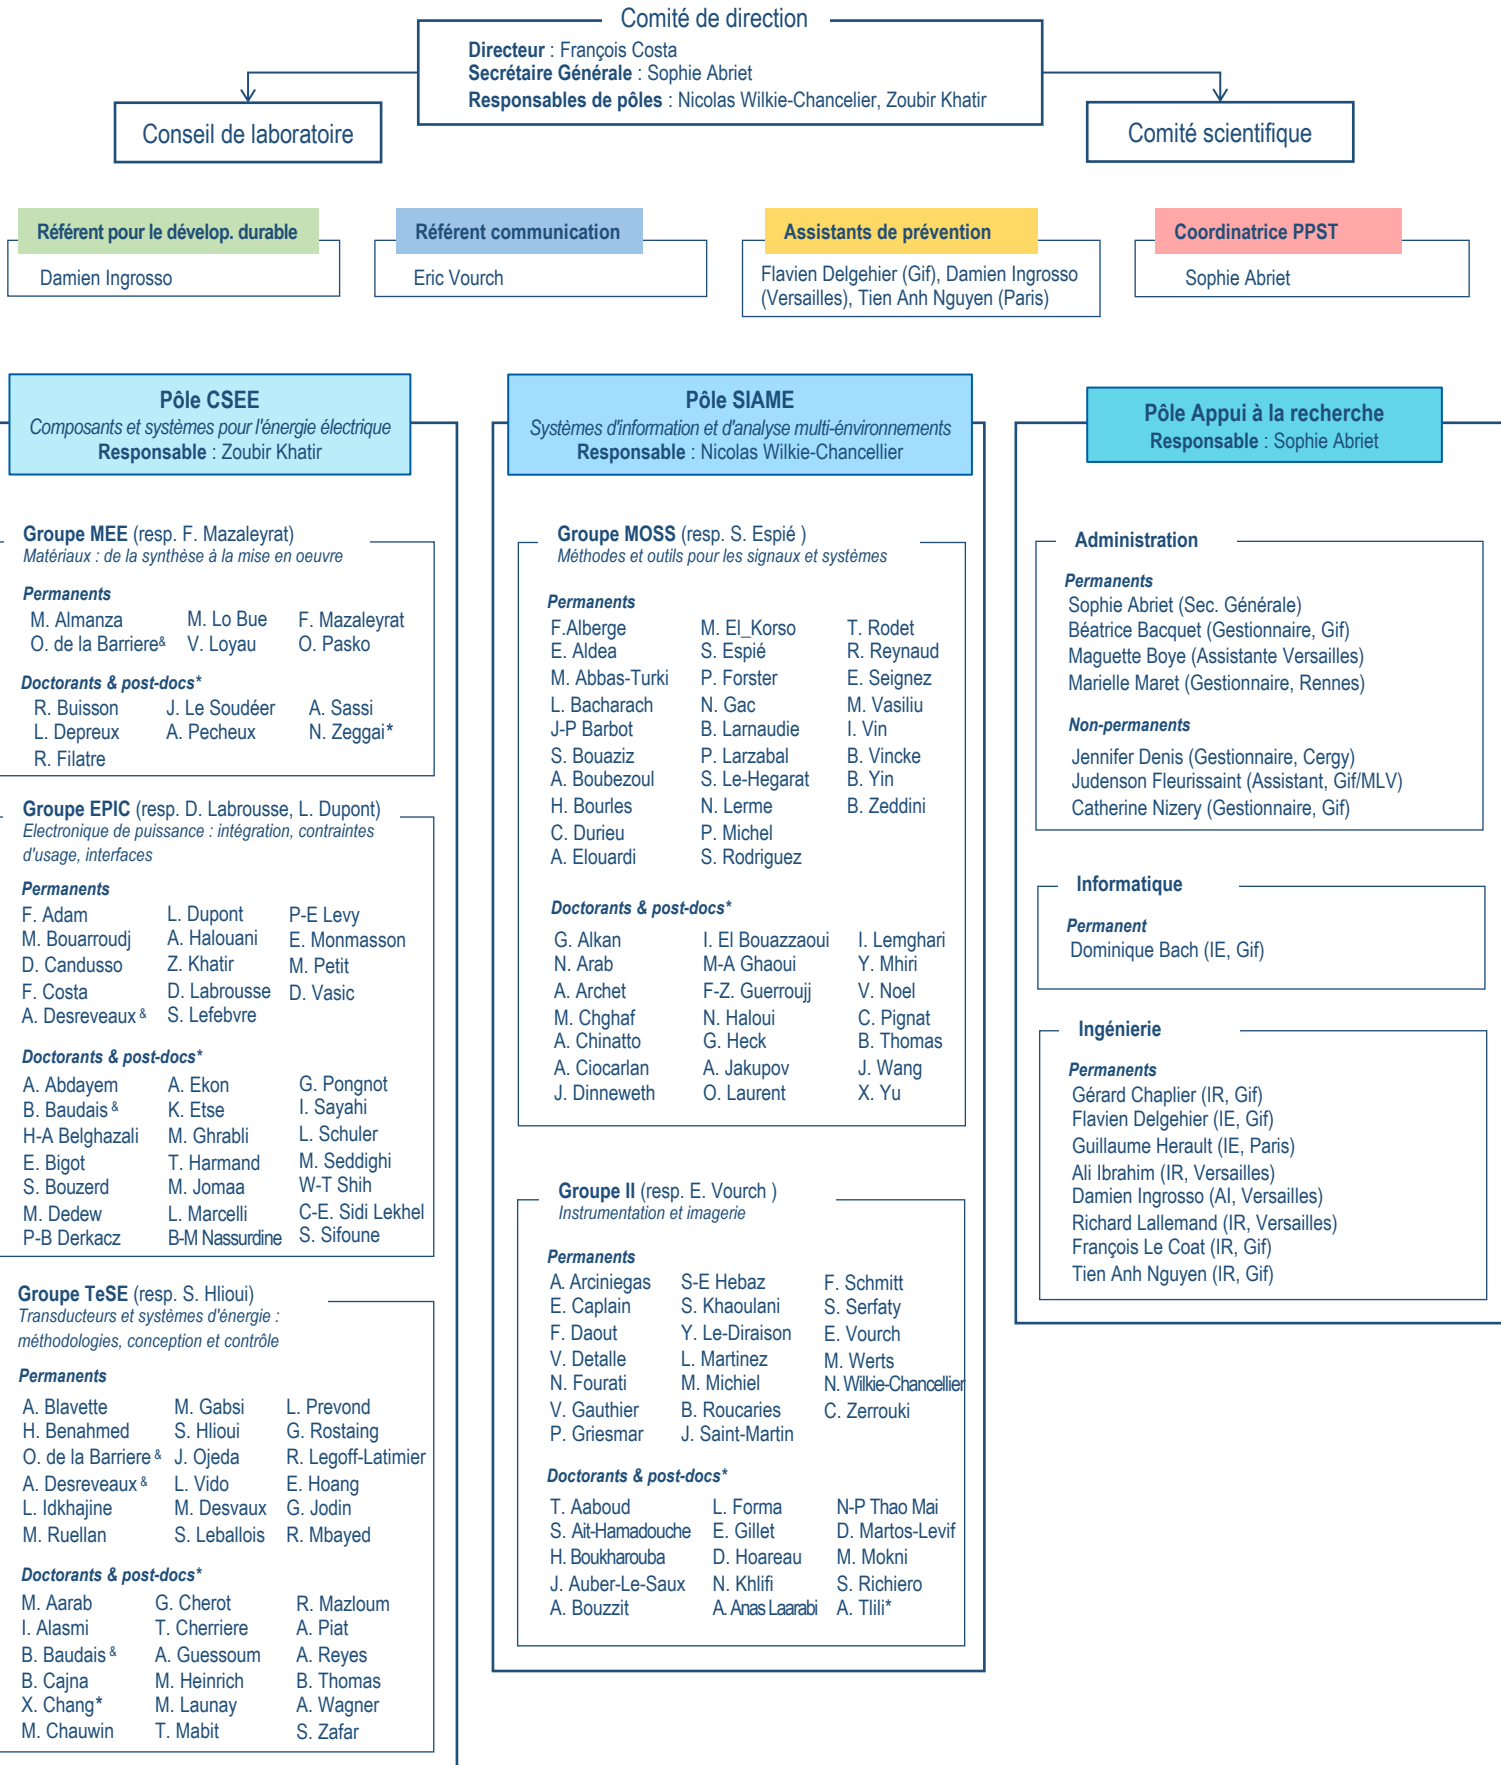

SATIE

Systèmes et Applications des Technologies de l'Information et de l'Énergie - UMR 8029